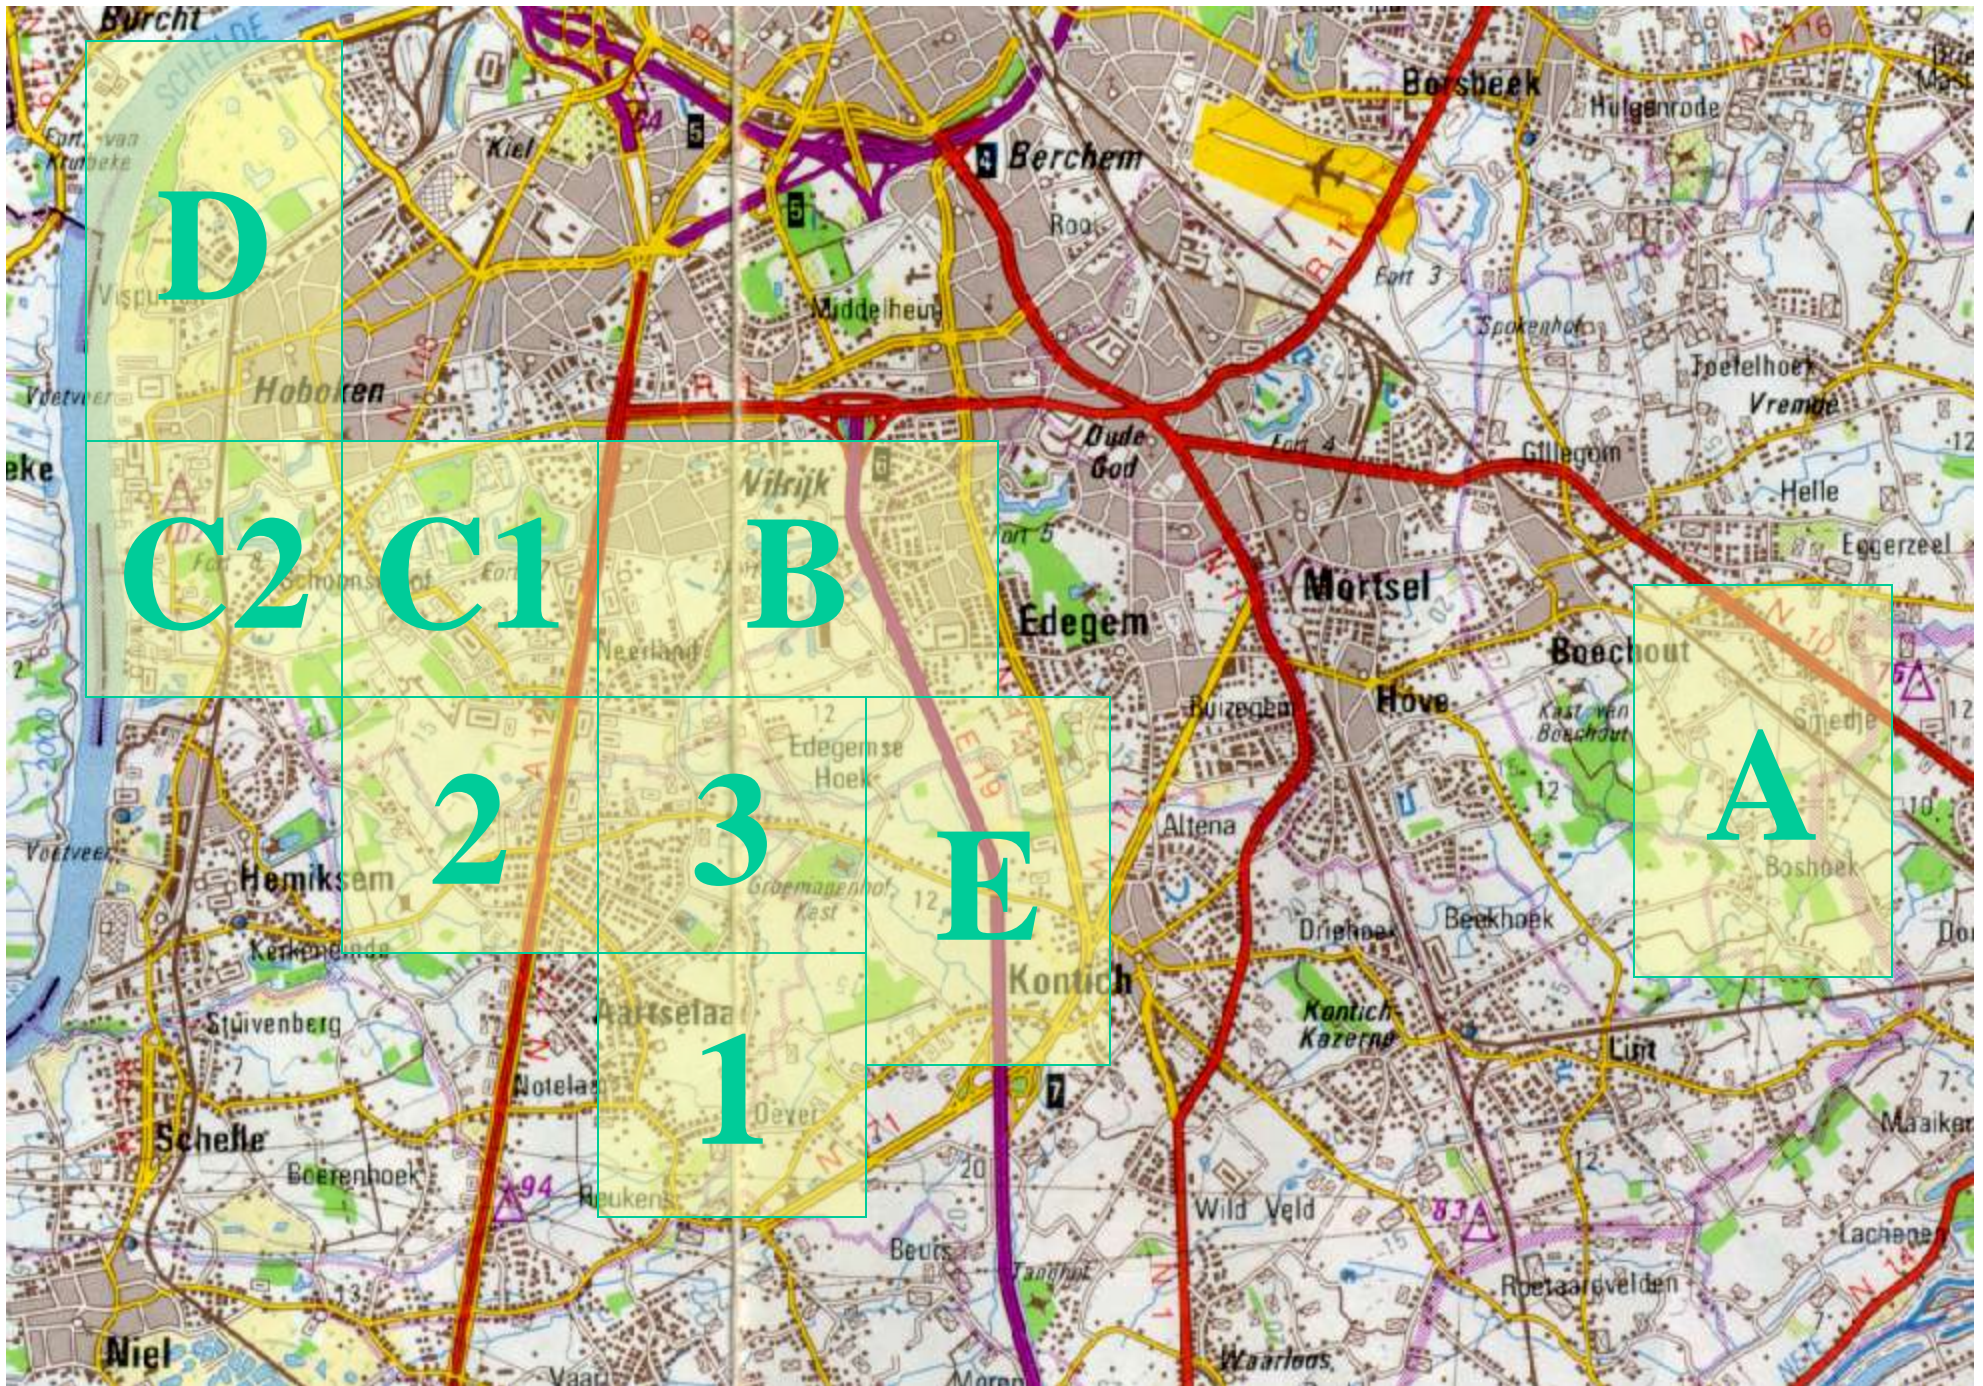

Stenuileninventarisatie De Wielewaal, afdeling Antwerpen-Zuid maart 1999

Coördinatie en verslaggeving:

Luk Smets

J.F.Kennedylaan 22

2630 Aartselaar

Tel. (03) 887 18 79

E-mail: lksmets@ibm.net

Legende