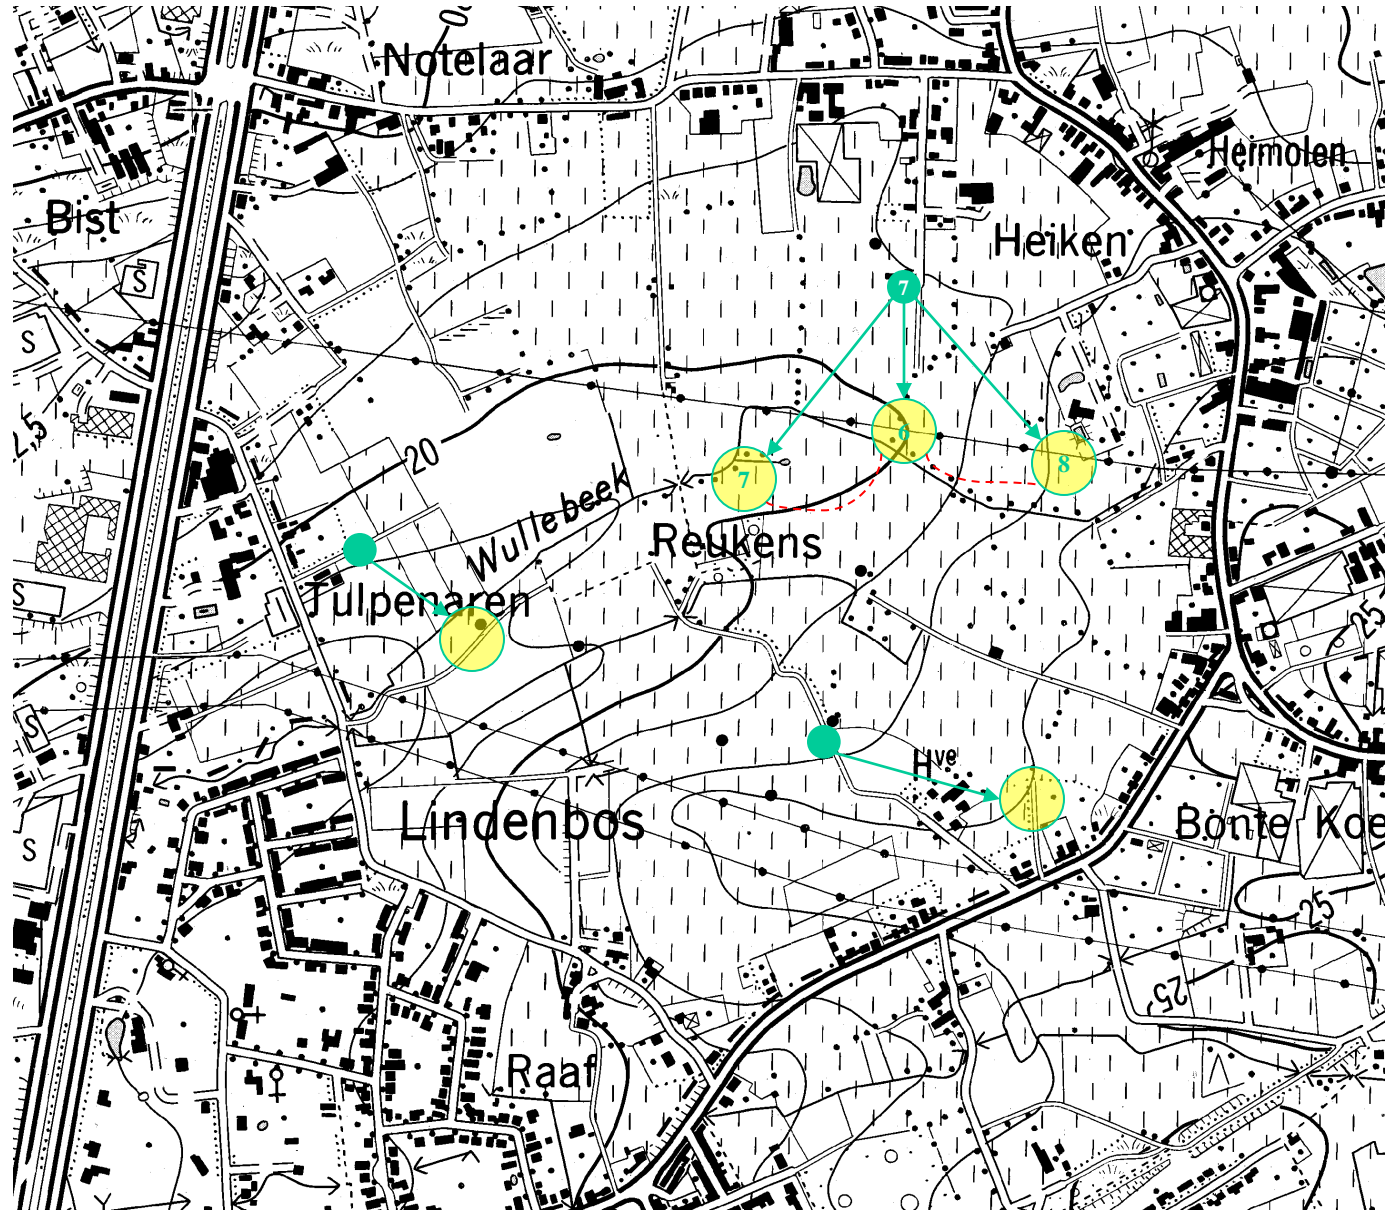

Groenenhoek

Maart 1998

Briez
Oever

1

66

65

64

Maart 1998

2

Groenenhoek

Maart 1998

Schelle
Zinkval

Legende